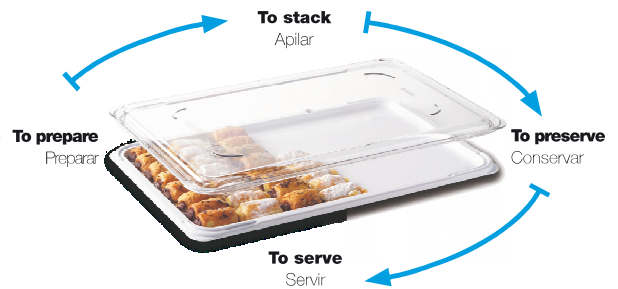

## EXPOBANDEJA GN

**GASTRONORM**

Item	in.	h	qt	GN
291	20 7/8" x 12 3/4"	1 3/8"	2,1 + 2,1qt	1/1

**Easy to clean**  
Fácil limpieza

**Transparent lid**  
Tapa Transparente

**Ergonomic**  
Ergonomía

**Scratch-resistant**  
Antirayado

Trays with protective lid for one-step display to storage (by just covering with lid).

Bandejas con tapa de protección para pasar de exposición a conservación en un solo paso. (basta con colocar la tapa).

Optimization of space - trays stack with lid.

Optimización del espacio, apilamiento de bandejas con tapa.

Quick-dry supports. They allow air to circulate freely between trays, speeding up drying.

Apoyos de secado rápido. Permite la libre circulación del aire entre las bandejas para favorecer el secado.

Closes with a clip: its clip allows an outstanding food preservation.

Cierre por clip: Su cierre por clip permite una conservación máxima de los alimentos

Stackables expo-trays.

Expobandejas apilables.

The expo-tray includes a transparent lid to identify easily the content.